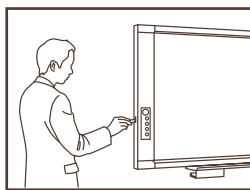

Vytvořené uložte.